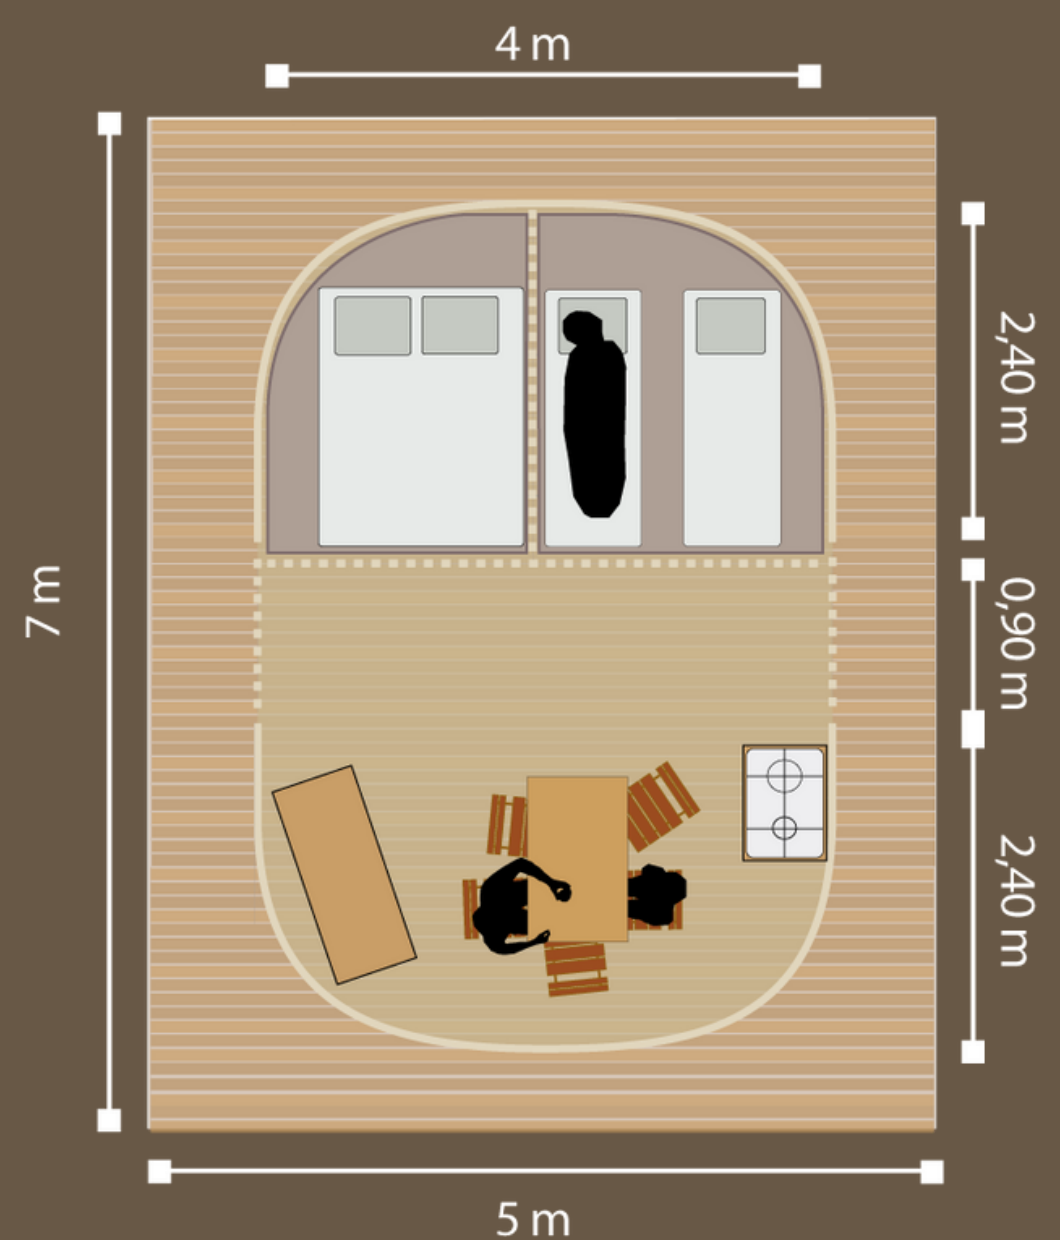

## ***DIMENSIONS***

plancher en bois	35m <sup>2</sup>
surface totale	24m <sup>2</sup>
hauteur faitage	2,6m

## ***ORGANISATION***

1 chambre	35m <sup>2</sup>
surface totale interieure	24m <sup>2</sup>

**2-3  
personnes**